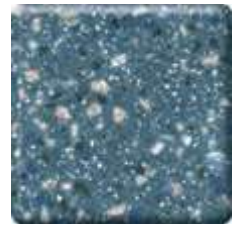

## Цветовая палитра искусственного камня Hi-Macs (LG)

**Палитра цветов Hi-Macs на Вашем мониторе может отличаться от естественного цвета камня !**

### Volcanics

**Цветовая палитра искусственного камня Hi-Macs (LG)**

**Палитра цветов Hi-Macs на Вашем мониторе может отличаться от естественного цвета камня !**

VR01

VW01

**Granites**

G05

G07

G17

G18

G23

G24

G31

G34

G40

G53

G60

G61

G74

G76

G100

G102

**Sand**

G01